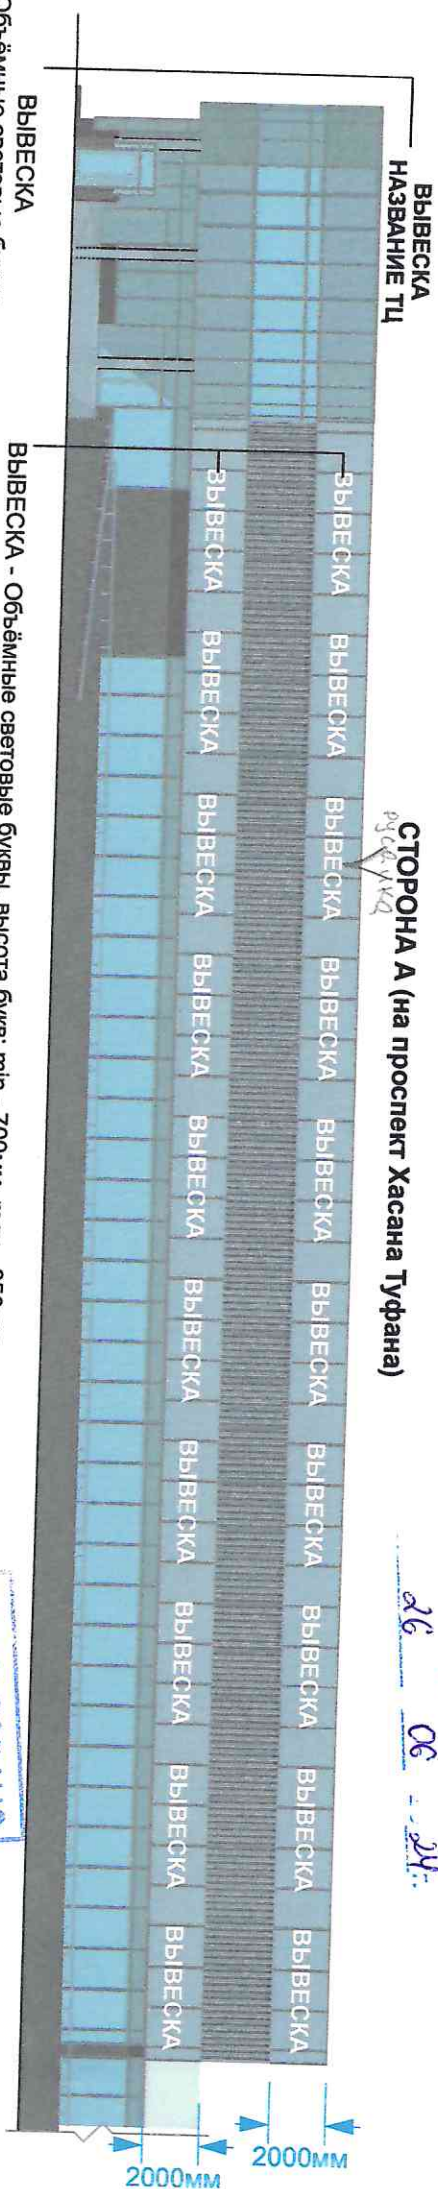

Концептуальное решение размещения средств наружной информации и рекламы на фасаде по адресу: пр-кт Московский, д. 129/5 (ТЦ Джумба)

ОБЪЕМНЫЕ СВЕТОВЫЕ БУКВЫ

СОГЛАСОВАНО

отдел архитектуры, рекламы и дизайна Джумба

26.06.24

СТОРОНА А (на проспект Хасана Туфана)

ВЫВЕСКА
Объёмные световые буквы,
высота не более 1200мм

ВЫВЕСКА - Объёмные световые буквы, высота букв: min - 700мм, max - 850мм
Основа - алюминиевая композитная панель, гал 9006
Лицевая часть букв белого цвета, гал 9003

СТОРОНА Б (на проспект Московский)

СОГЛАСОВАНО

Шульц, С.Р.
26.06.24

СОГЛАСОВАНО

отдел архитектуры, рекламы
и благоустройства

26.06.24

ВЫВЕСКА - Объёмные световые буквы, высота букв: min - 700мм, max - 850мм

С концептуальным решением согласен

ВЫВЕСКА - Объемные световые буквы, высота букв: min - 700мм, max - 850мм
 Основа - алюминиевая композитная панель, gal 9006
 Лицевая часть букв белого цвета, gal 9003