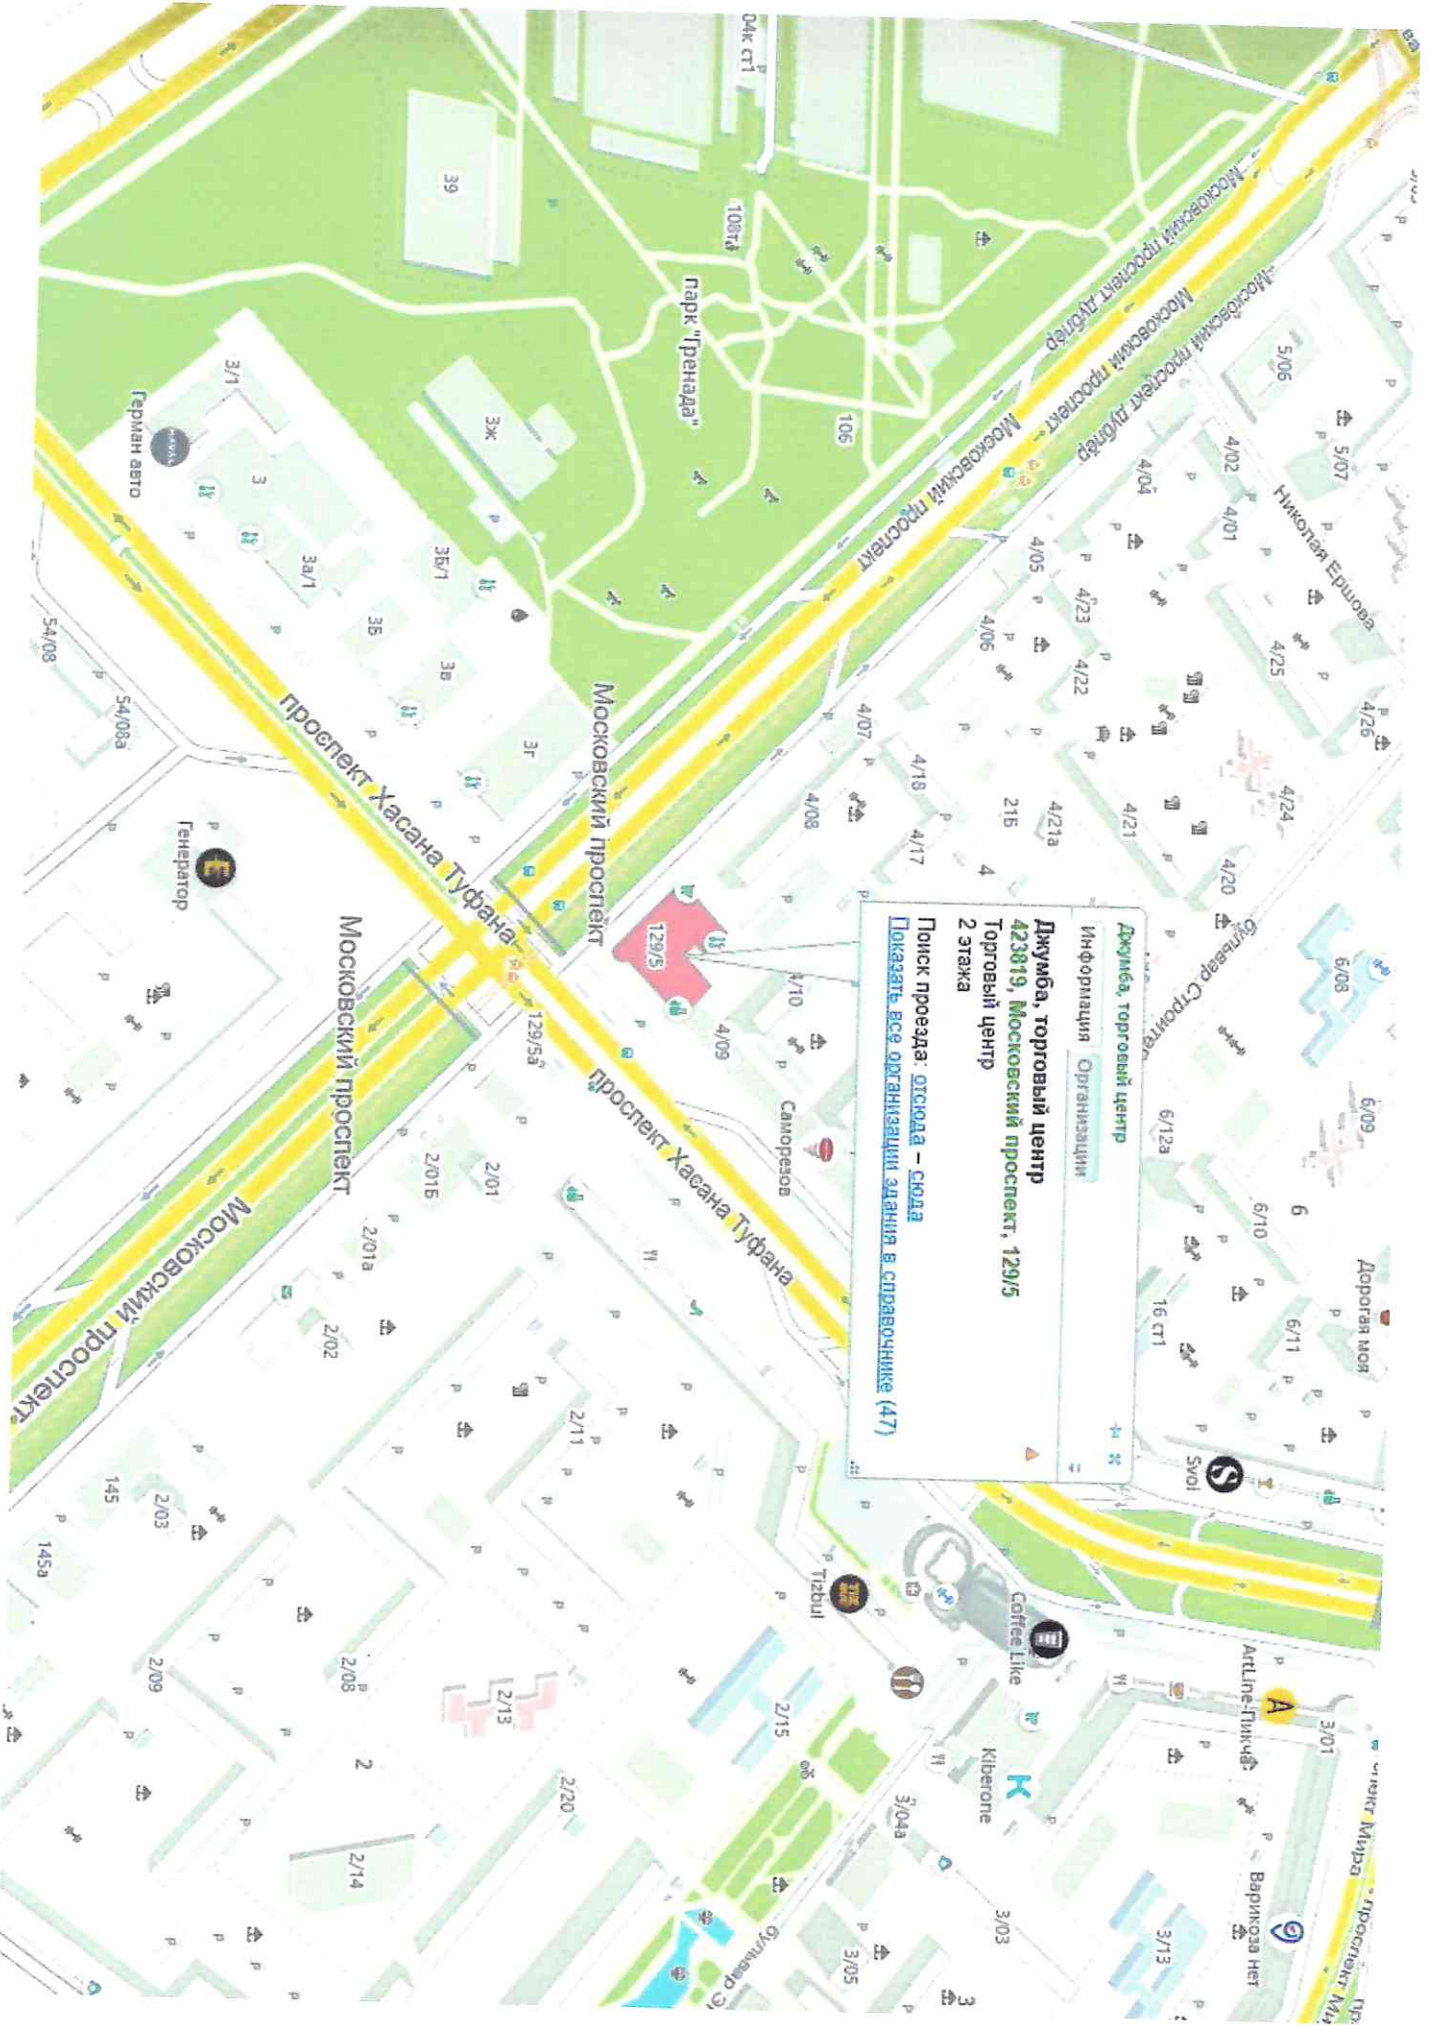

Концептуальное решение размещения средств наружной информации и рекламы на фасаде по адресу: пр-кт Московский, д. 129/5 (ТЦ Джумба)

ОБЪЕМНЫЕ СВЕТОВЫЕ БУКВЫ

СОГЛАСОВАНО

отдел архитектуры, рекламы и дизайна Джумба

С концептуальным решением согласен:

СОГЛАСОВАНО

Служба архитектуры, рекламы

26.06.24

СОГЛАСОВАНО

Шыл. с.р.

26.06.24

Джумба, торговый центр
 Информация Организация
Джумба, торговый центр
 423819, Московский проспект, 129/5
 Торговый центр
 2 этажа
 Поиск проезда: [отсюда](#) - [сюда](#)
 Показать все организации здания в справочнике (17)