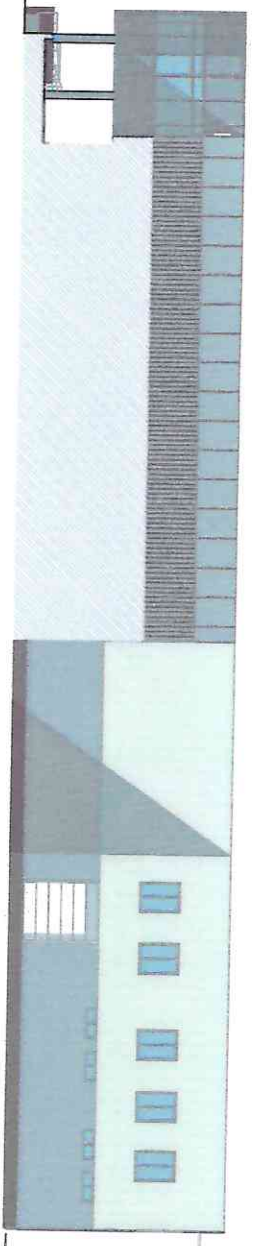

Концептуальное решение размещения средств наружной информации и рекламы на фасаде по адресу: пр-кт Московский, д. 129/5 (ТЦ Джумба)

ОБЪЕМНЫЕ СВЕТОВЫЕ БУКВЫ

СОГЛАСОВАНО

отдел архитектуры, рекламы и дизайна Джумба

26.06.24

СТОРОНА А (на проспект Хасана Туфана)

ВЫВЕСКА
Объёмные световые буквы,
высота не более 1200мм

ВЫВЕСКА - Объёмные световые буквы, высота букв: min - 700мм, max - 850мм
Основа - алюминиевая композитная панель, гал 9006
Лицевая часть букв белого цвета, гал 9003

СТОРОНА Б (на проспект Московский)

СОГЛАСОВАНО

Шульц, С.Р.
26.06.24

СОГЛАСОВАНО

отдел архитектуры, рекламы
и благоустройства

26.06.24

ВЫВЕСКА - Объёмные световые буквы, высота букв: min - 700мм, max - 850мм

С концептуальным решением согласен

ВЫВЕСКА - Объемные световые буквы, высота букв: min - 700мм, max - 850мм
 Основа - алюминиевая композитная панель, gal 9006
 Лицевая часть букв белого цвета, gal 9003