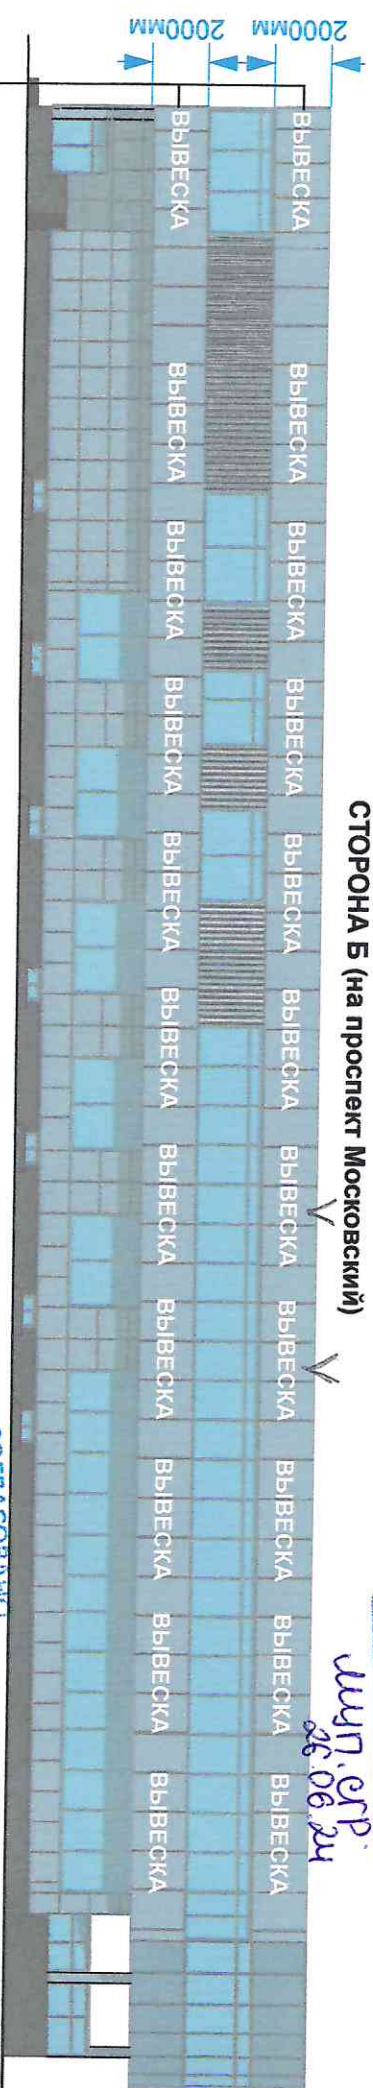

Концептуальное решение размещения средств наружной информации и рекламы на фасаде по адресу: пр-кт Московский, д. 129/5 (ТЦ Джумба)

ОБЪЕМНЫЕ СВЕТОВЫЕ БУКВЫ

СОГЛАСОВАНО

отдел архитектуры, рекламы и дизайна Джумба

26.06.24

СТОРОНА А (на проспект Хасана Туфана)

ВЫВЕСКА
Объёмные световые буквы,
высота не более 1200мм

ВЫВЕСКА - Объёмные световые буквы, высота букв: min - 700мм, max - 850мм
Основа - алюминиевая композитная панель, гал 9006
Лицевая часть букв белого цвета, гал 9003

СОГЛАСОВАНО

ш.п.с.р.
26.06.24

Исполнитель: Исмаилова Аису Харисовна
ИНН 15600545657
Р.П.11008

Уполномоченный представитель
Исмаилов Шамсидин Абдурашидович
ИНН 15600545657
Р.П.11008

С концептуальным решением согласен:

СТОРОНА Б (на проспект Московский)

СОГЛАСОВАНО

Шульц, С.Р.
26.06.24

СОГЛАСОВАНО

отдел архитектуры, рекламы
и благоустройства

26.06.24

ВЫВЕСКА - Объёмные световые буквы, высота букв: min - 700мм, max - 850мм