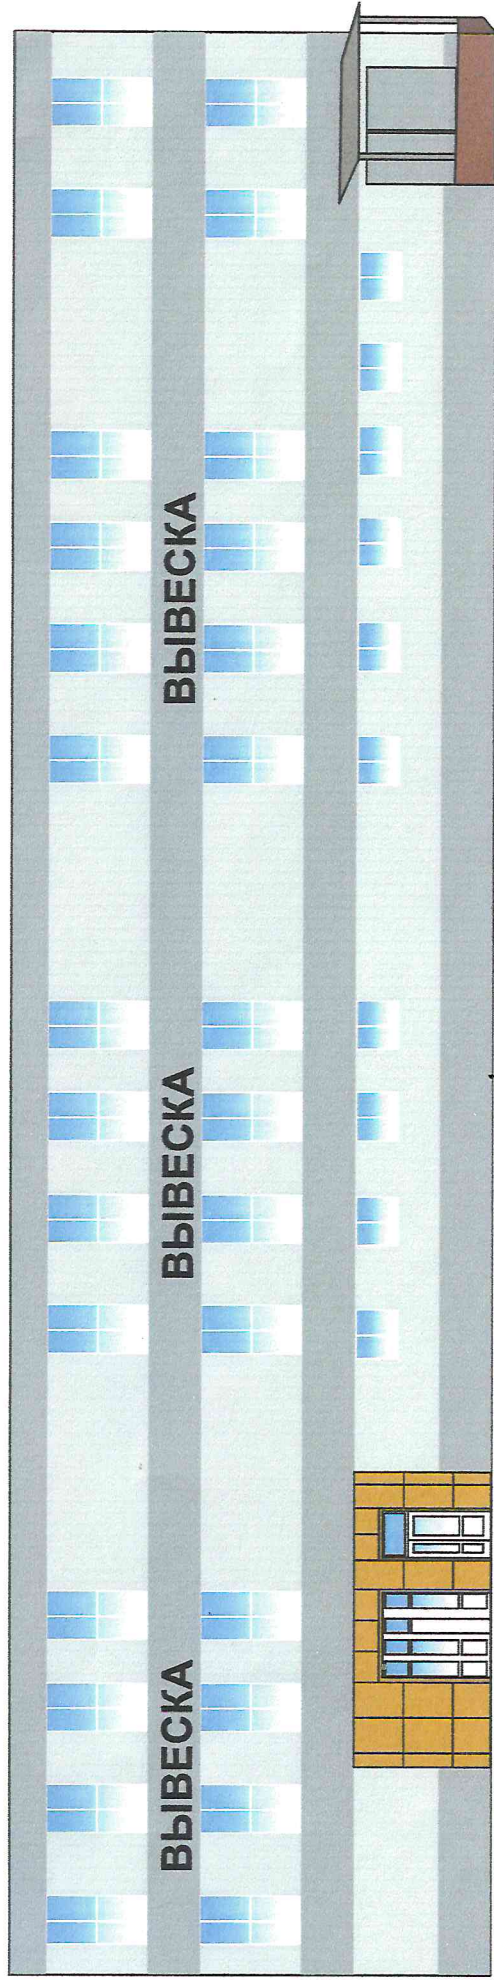

457

Концептуальное решение размещения средств наружной информации и рекламы  
на фасаде по адресу: ул. Магистральная, д. 16 стр.1  
Объёмные световые буквы

ВЫВЕСКА - Объёмные световые буквы, высота букв: min - 700мм, max - 900мм  
Лицевая часть букв белого цвета, gal 9003

отдел архитектуры и дизайна УМГ

14 09 2024г.

С концептуальным решением согласен: