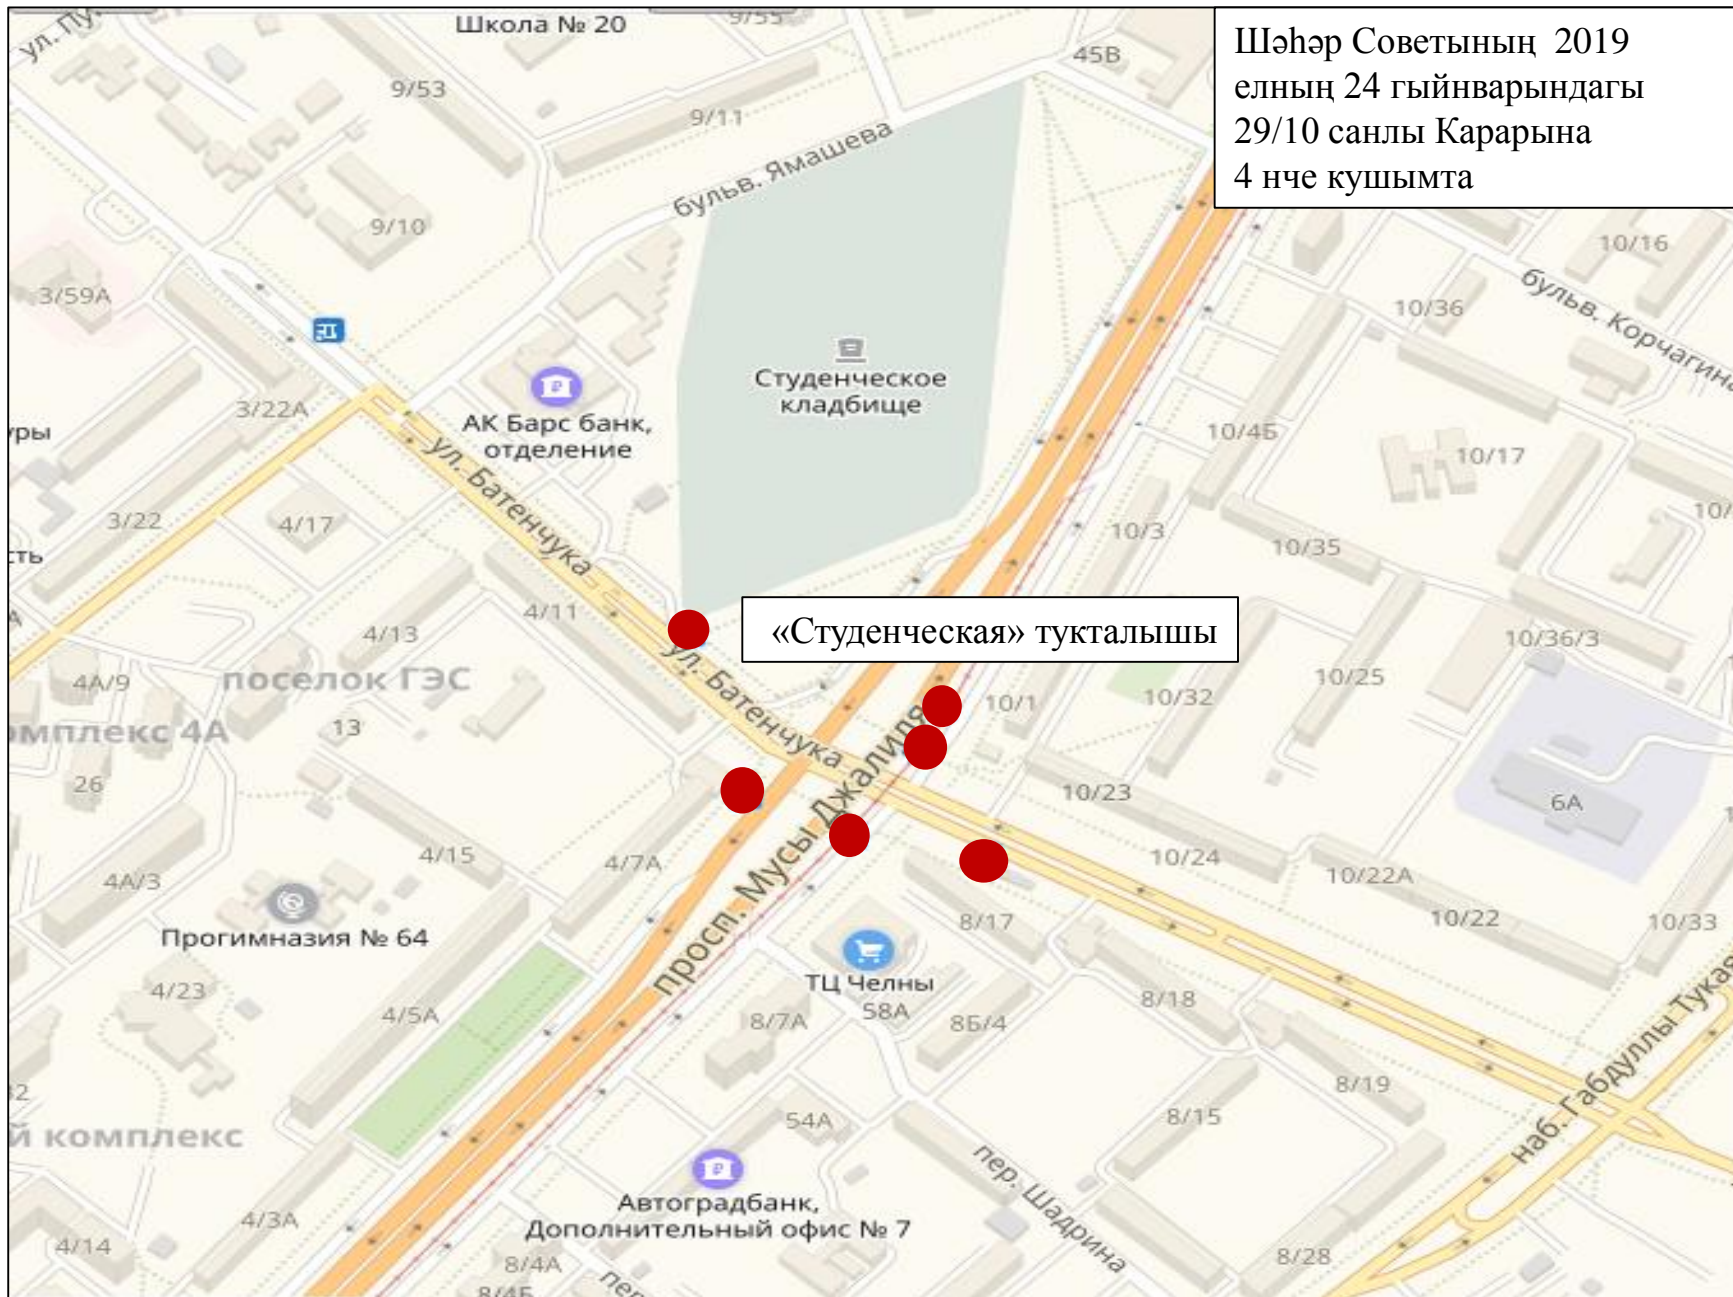

Шәһәр Советының 2019
елның 24 гыйнварындагы
29/10 санлы Карарына
4 нче кушымта

«Студенческая» тукталышы