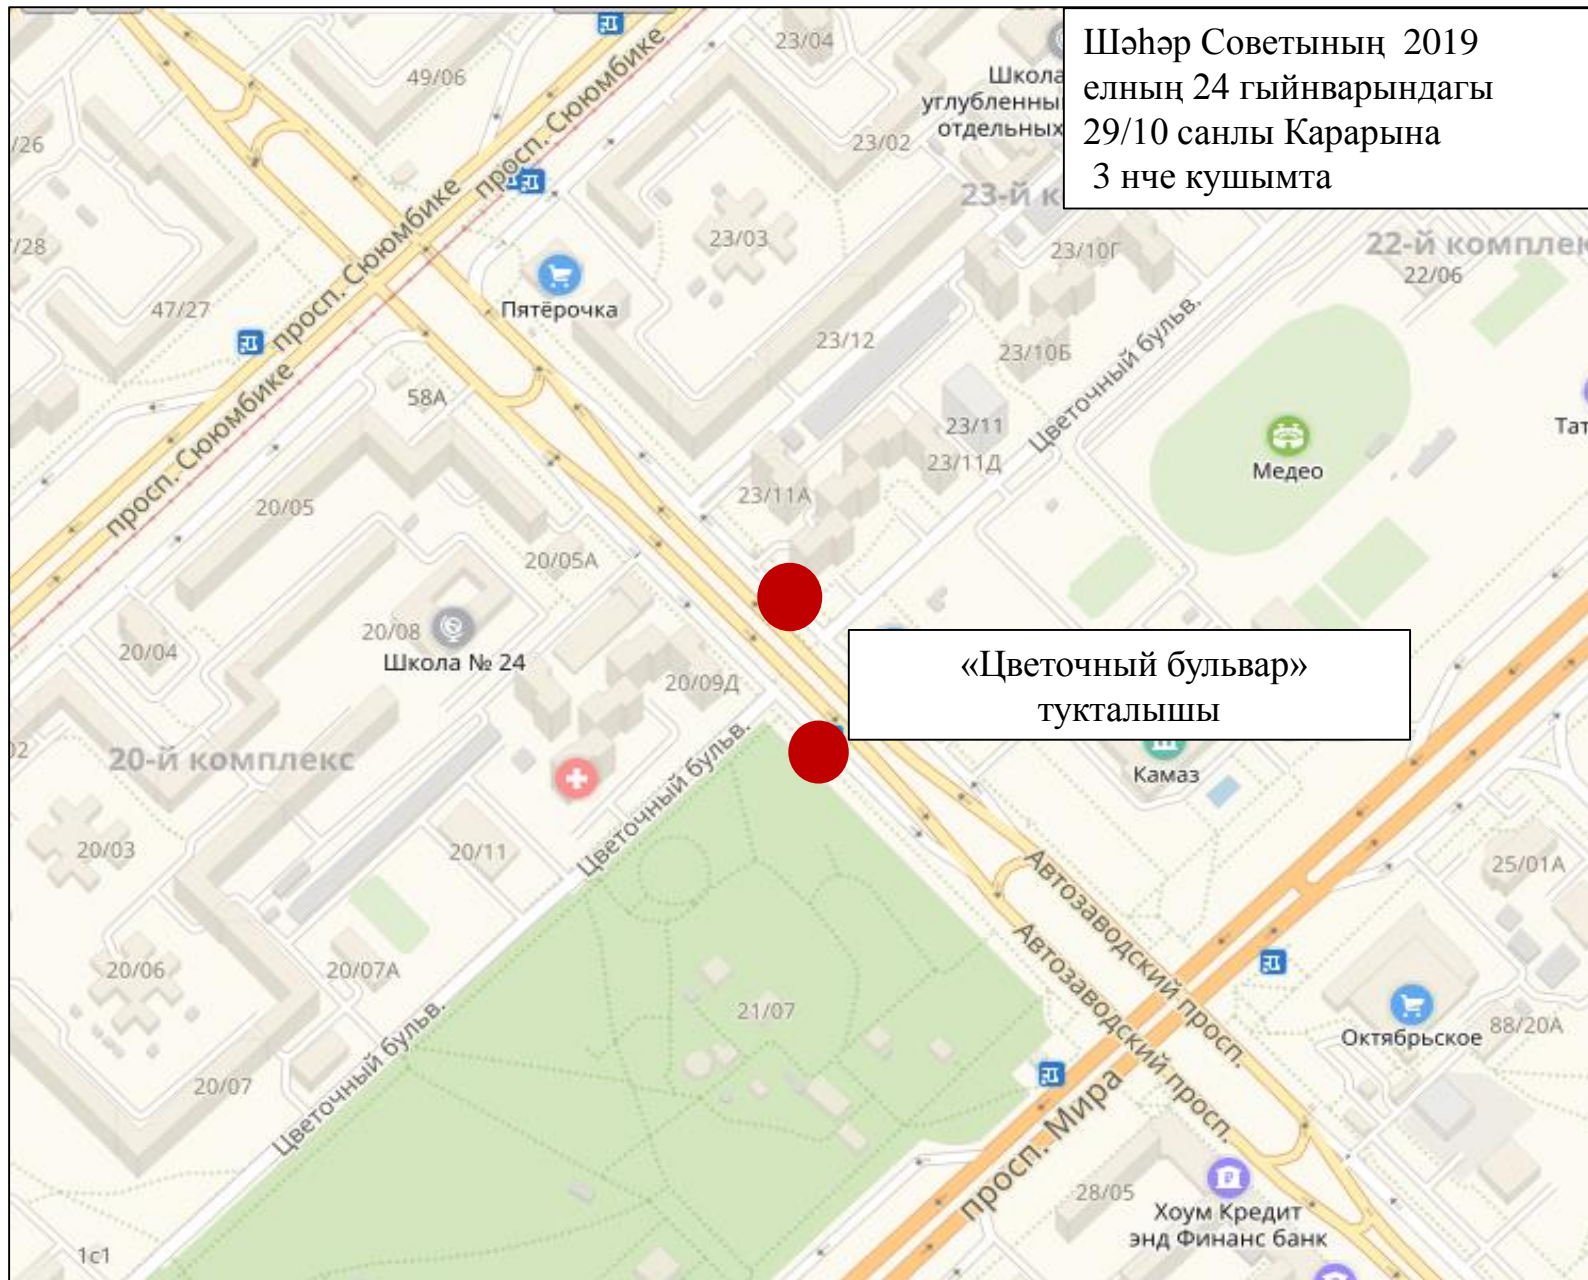

**70А
микрорайоны**

Шәһәр Советының 2019
елның 24 гыйнварындагы
29/10 санлы Карарына
1 нче кушымта

«Замелекесье» торак районы

**«Аэродромная»
тукталышы**

Шәһәр Советының 2019
елның 24 гыйнварындагы
29/10 санлы Карарына
2 нче кушымта