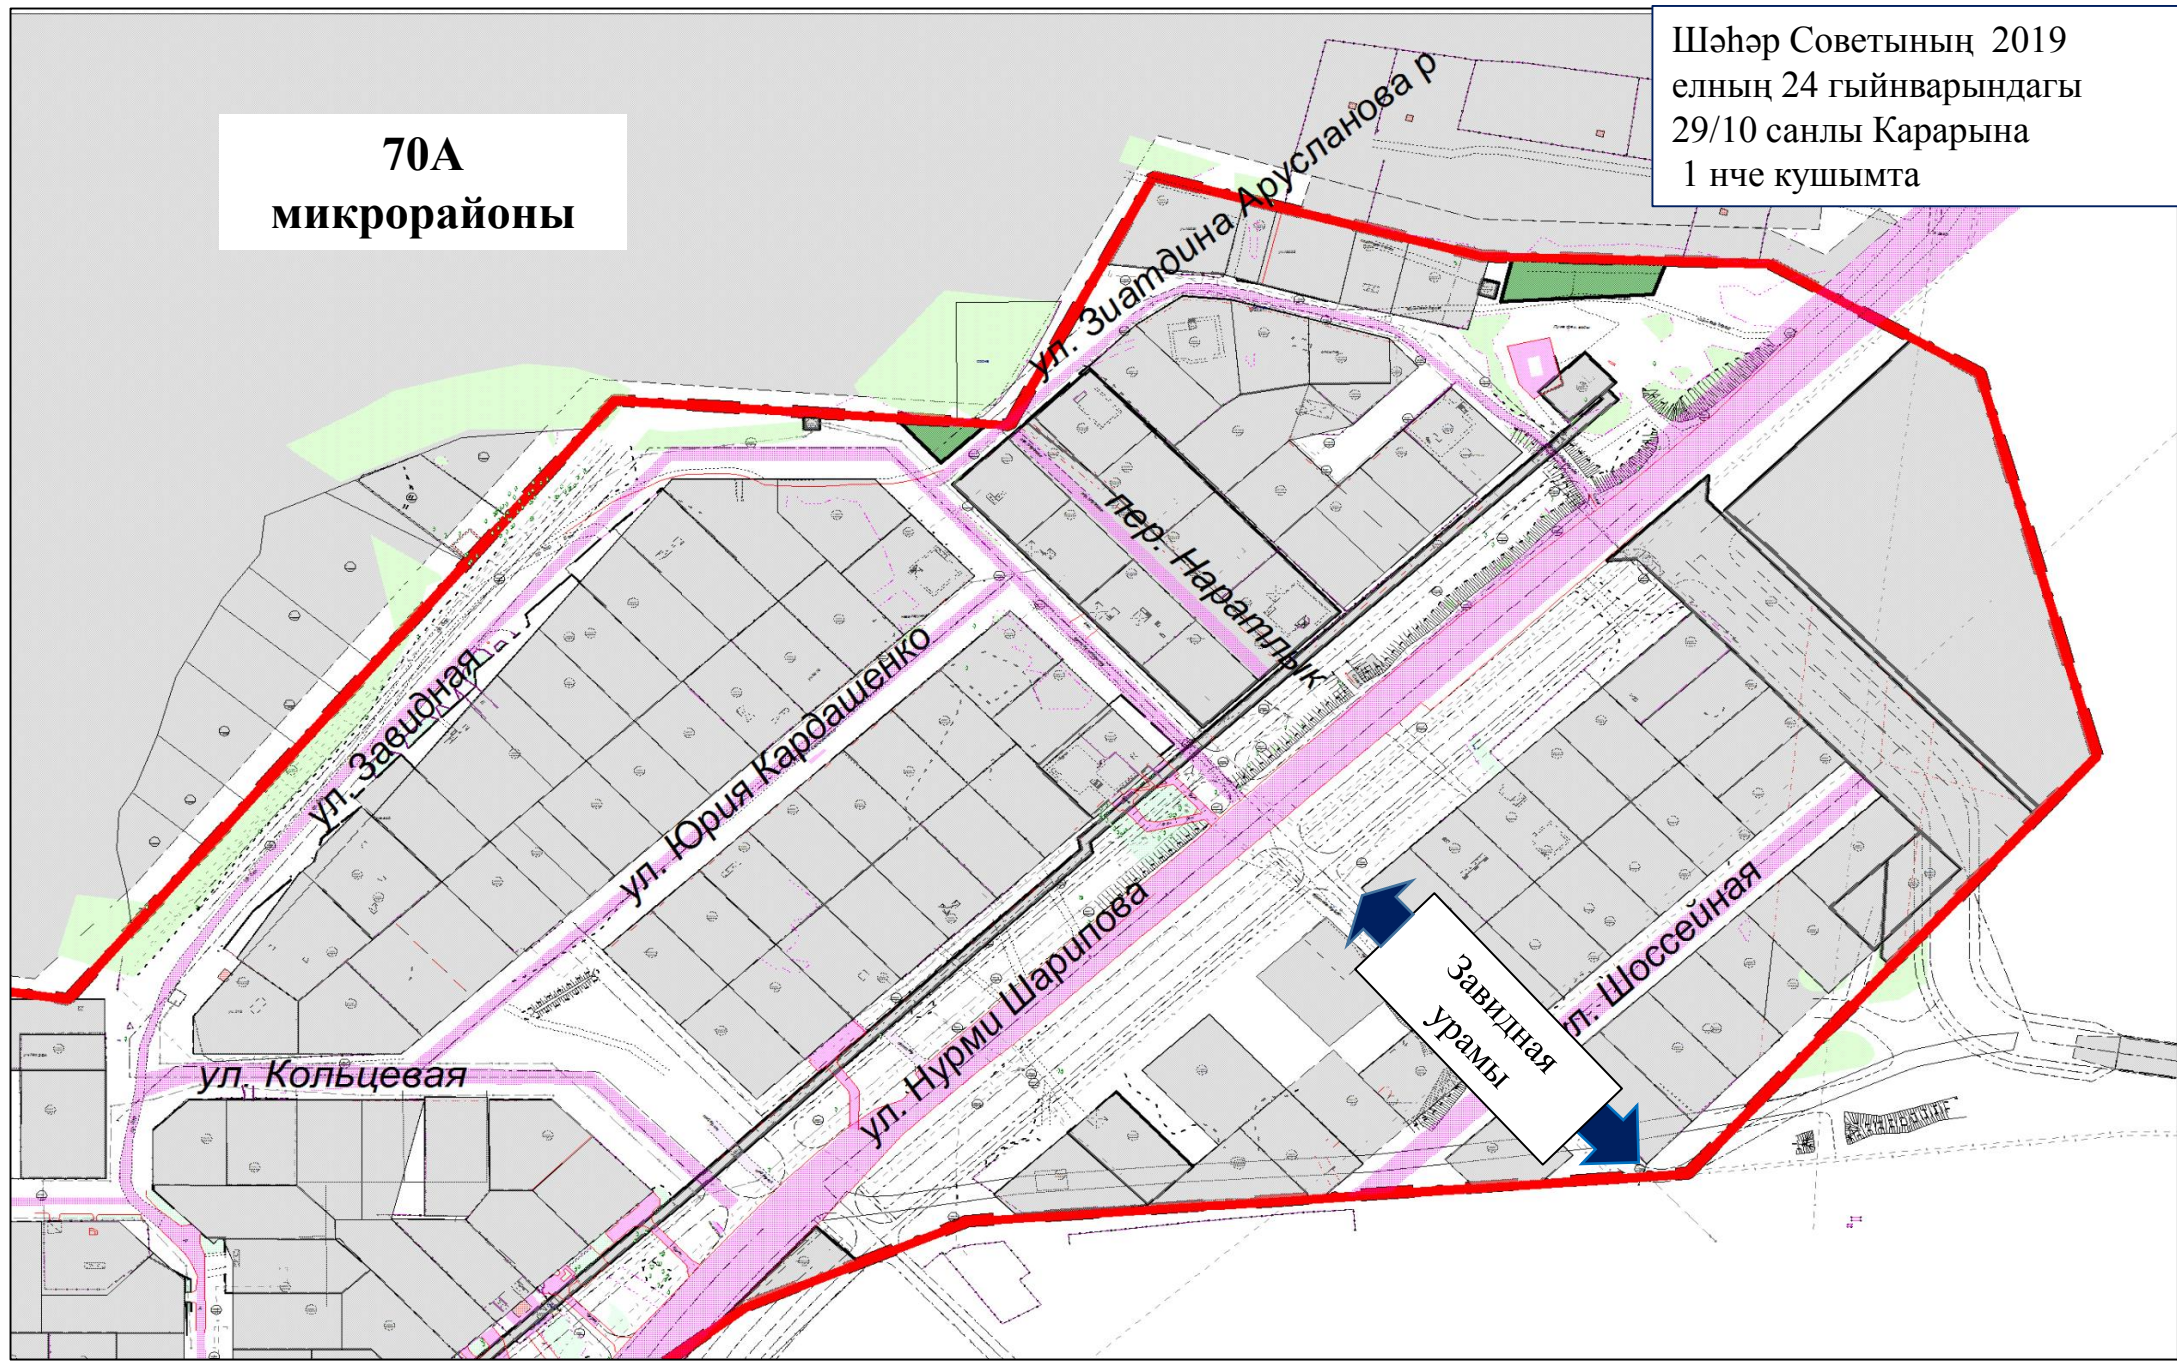

**70А
микрорайоны**

Шәһәр Советының 2019
елның 24 гыйнварындагы
29/10 санлы Карарына
1 нче кушымта

«Замелекесье» торак районы

**«Аэродромная»
тукталышы**

Шәһәр Советының 2019
елның 24 гыйнварындагы
29/10 санлы Карарына
2 нче кушымта